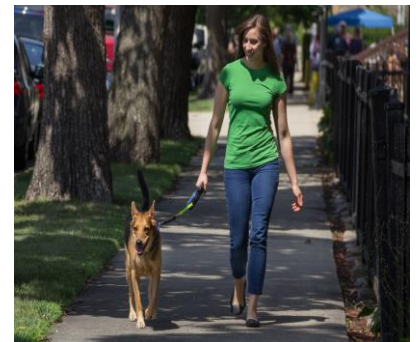

**Selbstarretierende
Bremse - funktioniert
wie ein
Sicherheitsgurt**

Reflektierend

**Ruckdämpfendes
Zwischenstück bei
„Losstürmen“**

SMARTLEASH SCHNELLER ALS SIE

SmartLeash - Sicherheit in Ihrer Hand, weltweit patentiert, die **ERSTE** und **EINZIGE** einziehbare Roll-Leine, die Ihren Hund automatisch stoppt, wenn er unerwartet losstürmt, die Bremse rastet automatisch ein, schneller als Sie je reagieren könnten, Sie schützen sich und Ihren Hund.

SmartLeash hat einen hellgelben, reflektierenden gut sichtbaren Gurt, sowie einen komfortablen, gummierten Griff und eine praktische Druckknopf-Handbremse. Mit jeder Leine wird auch eine reflektierende Sicherheitshandschlaufe geliefert.

Die Modelle Medium und Gross haben ein dehnbares, ruckdämpfendes Zwischenstück, welches am Karabiner angebracht ist. Es reduziert die Belastungen Ihres Körpers, die beim Ausführen Ihres Hundes entstehen, wenn die Leine fixiert ist.